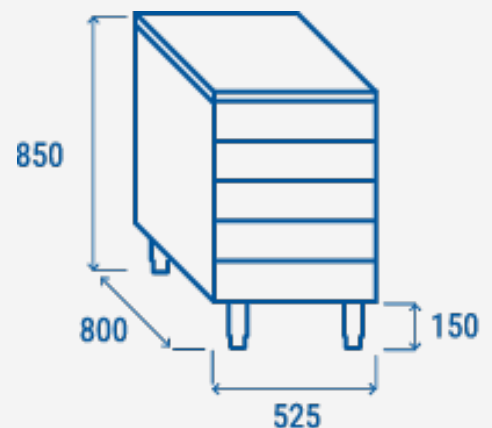

PRODUKTABMESSUNGEN

RIGHTWAY ASIA
We make the world a cooler place