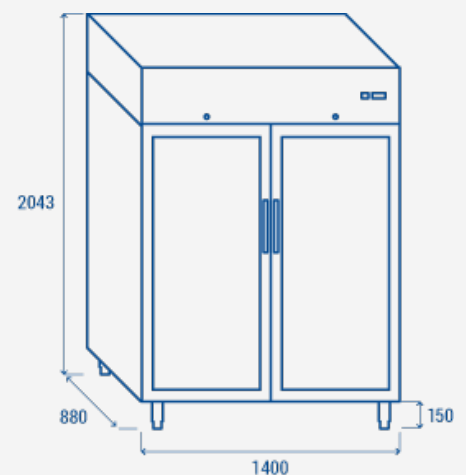

PRODUKTABMESSUNGEN

RIGHTWAY ASIA
We make the world a cooler place